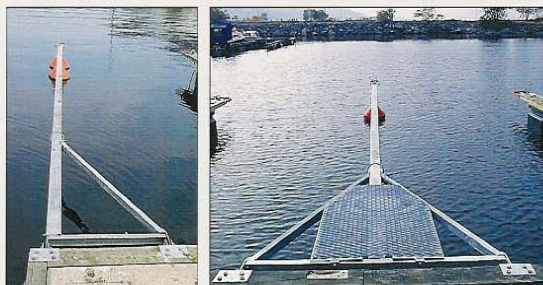

## FAKTA Folkbommen Standard

Bommen finns i längder från 4 till 10 m.  
Dessutom finns en 3,5 m lång lågprisbom för småbåtar.

Våra flytkroppar är tillverkade av Polyten som fyllts med EPS-skum (expanderande polystyren).  
Ett invändigt svetsat plaströr gör flytkroppen 100% tät.

Folkbommen levereras komplett med skruv och beslag för montering på bryggan.

► För ytterligare information, besök vår hemsida [www.eurocoast.com](http://www.eurocoast.com)

Folkbommen Standard			
ArtNr	Benämning	Bomkropp dim	Ponton
1 0005 A	Folkbom 3,5 m	60x40	1 x 40 L
1 0010 A	Folkbom 4,0 m	60 x 60	1 x 60 L
1 0010 B	Folkbom 4,0 m	100 x 60	1 x 60 L
1 0010 E	Ändbom 4,0 m	60 x 60	1 x 60 L
1 0010 F	Ändbom 4,0 m	100 x 60	1 x 60 L
1 0020 A	Folkbom 6,0 m	100 x 60	1 x 60 L
1 0020 D	Ändbom 6,0 m	100 x 60	1 x 60 L
1 0030 A	Folkbom 8,0 m	100 x 100	2 x 60 L
1 0030 D	Ändbom 8,0 m	100 x 100	2 x 60 L
1 0040 A	Folkbom 10,0 m	100 x 100	2 x 60 L
1 0040 D	Ändbom 10,0 m	100 x 100	2 x 60 L